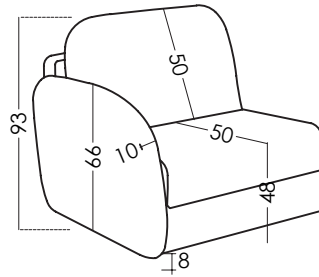

## Măsur

Lățime:	122-202cm
Înălțime:	93cm
Adâncime:	50cm
Înălțimea scaunului:	48cm
Înălțimea cotierei:	66cm
Înălțimea spătarului:	50cm
Spate deschis:	205cm

## Date tehnice

Cadru:	Lemn de pin și carton
Suspensie scaun:	N.E.A.
Suspensie spătar:	-
Duritatea scaunului:	Duritate medie la atingere
Scaun:	Poliuretan 35Kg + fibră
Spătar:	Fibersilk 100% fibră
Pernele libere:	-
Huse detașabile:	Scaun, spătar

## Saltea

Compoziție:	Material căptușit 150 gr + spumă moale de 32 kg + spumă viscoelastică de 2 cm
Ignifug:	No. Disponibilitate saltele ignifuge
Măsur:	Lățime 80 cm   Lungime 195 cm
Grosime:	14cm
Test mecanic:	EN 13759:2012
Cicluri:	5000